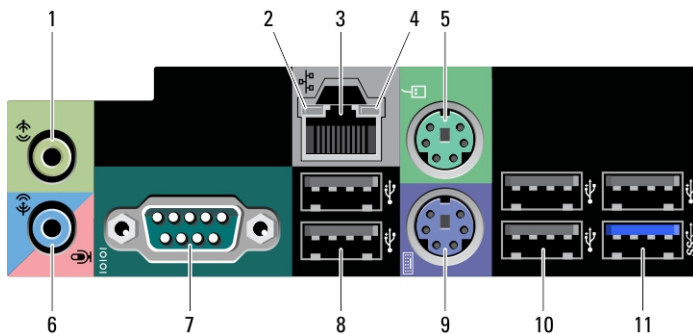

Задняя панель

Рисунок 2. Вид задней панели

1. разъем линейного выхода
2. индикатор наличия сетевого соединения
3. разъем сетевого адаптера
4. индикатор работы сети
5. разъем мыши PS/2
6. разъем линейного входа/разъем для микрофона
7. разъем последовательного порта
8. разъемы USB 2.0 (2)
9. разъем клавиатуры PS/2
10. разъемы USB 2.0 (3)
11. разъем USB 3.0

Рабочая станция Dell Precision T7600: вид спереди и сзади

Рисунок 3. Вид спереди и сзади

- | | |
|--|---|
| 1. кнопка питания, индикатор питания | 11. кнопка открытия лотка оптического дисковода (дополнительно) |
| 2. разъем USB 3.0 (1) | 12. защелка крышки доступа к жесткому диску |
| 3. оптический дисковод | 13. защелка блока питания |
| 4. кнопка открытия лотка оптического дисковода | 14. разъем питания |
| 5. разъемы USB 2.0 (3) | 15. слоты для плат расширения (2) |
| 6. индикатор работы жесткого диска | 16. проушина для навесного замка |
| 7. разъем для подключения микрофона | 17. гнездо защитного кабеля |
| 8. разъем для наушников | 18. задняя панель |
| 9. диагностические индикаторы (4) | 19. активные слоты плат расширения (5) |
| 10. оптический дисковод (дополнительно) | 20. пустой слот (1) |

 **ПРИМЕЧАНИЕ:** Слоты расширения PCIe (№15) активны только в том случае, если установлен второй ЦП.

Задняя панель

Рисунок 4. Вид задней панели

- | | |
|--|--|
| 1. разъем линейного выхода | 7. разъем линейного входа/разъем для микрофона |
| 2. индикатор наличия сетевого соединения | 8. разъем последовательного порта |
| 3. разъемы сетевых адаптеров (2) | 9. разъемы USB 2.0 (4) |
| 4. индикатор работы сети | 10. разъем клавиатуры PS/2 |
| 5. разъем мыши PS/2 | 11. разъем USB 3.0 |
| 6. разъем USB 2.0 | |